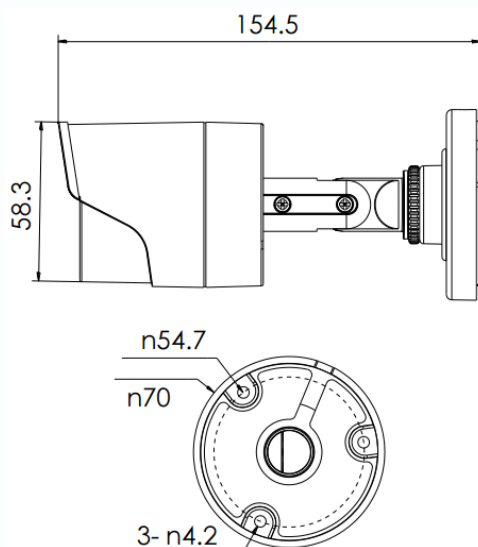

Уличная цветная TVI видеокамера 1080P с функцией «День/Ночь»

Уличная цилиндрическая TVI видеокамера 1080P «День/Ночь», 1/2.7" Progressive CMOS Sensor, разрешение 2 Мр (1920 x 1280)/ 30 к/с, TVI-выход, чувствительность 0,01 лк, поддержка передачи видео на расстояние до 500м по коаксиальному кабелю, 2-х мегапиксельный фиксированный объектив f=2.8 мм. ИК подсветка до 20 метров, питание DC12В/300мА, -40°С ~ +60°С, ø70 x 149,5 мм, IP-66

Особенности

- Разрешение 2 Мр
- Встроенная ИК подсветка

Габариты

Технические параметры

Модель	TSc-P1080pTVIf (2.8)
Матрица	1/2.7" Progressive CMOS
Разрешение	2 Мр
Пиксели	1920 x 1280 PAL
Чувствительность	0.01 Люкс
День-Ночь	Авто
Объектив	f=2,8 мм фиксированный (103°)
Электронный затвор	Авто: PAL 1/25-1/50,000 сек
Синхронизация	Внутренняя
Баланс белого	Авто
Видеовыход	Композитный (1.0Vp-p, 75Ом)
Сигнал/шум	>62dB (APU Выкл.)
ИК диоды	36 шт.
Дальность ИК подсветки	до 20 м
Рабочая температура	-40°С ~ +60°С RH95% Макс.
Температура хранения	-20°С ~ +60°С RH95% Макс.
Питание	DC12V/300мА
Габариты	Ø70 x 149,5 мм
Вес	400 г
Класс защиты	IP66